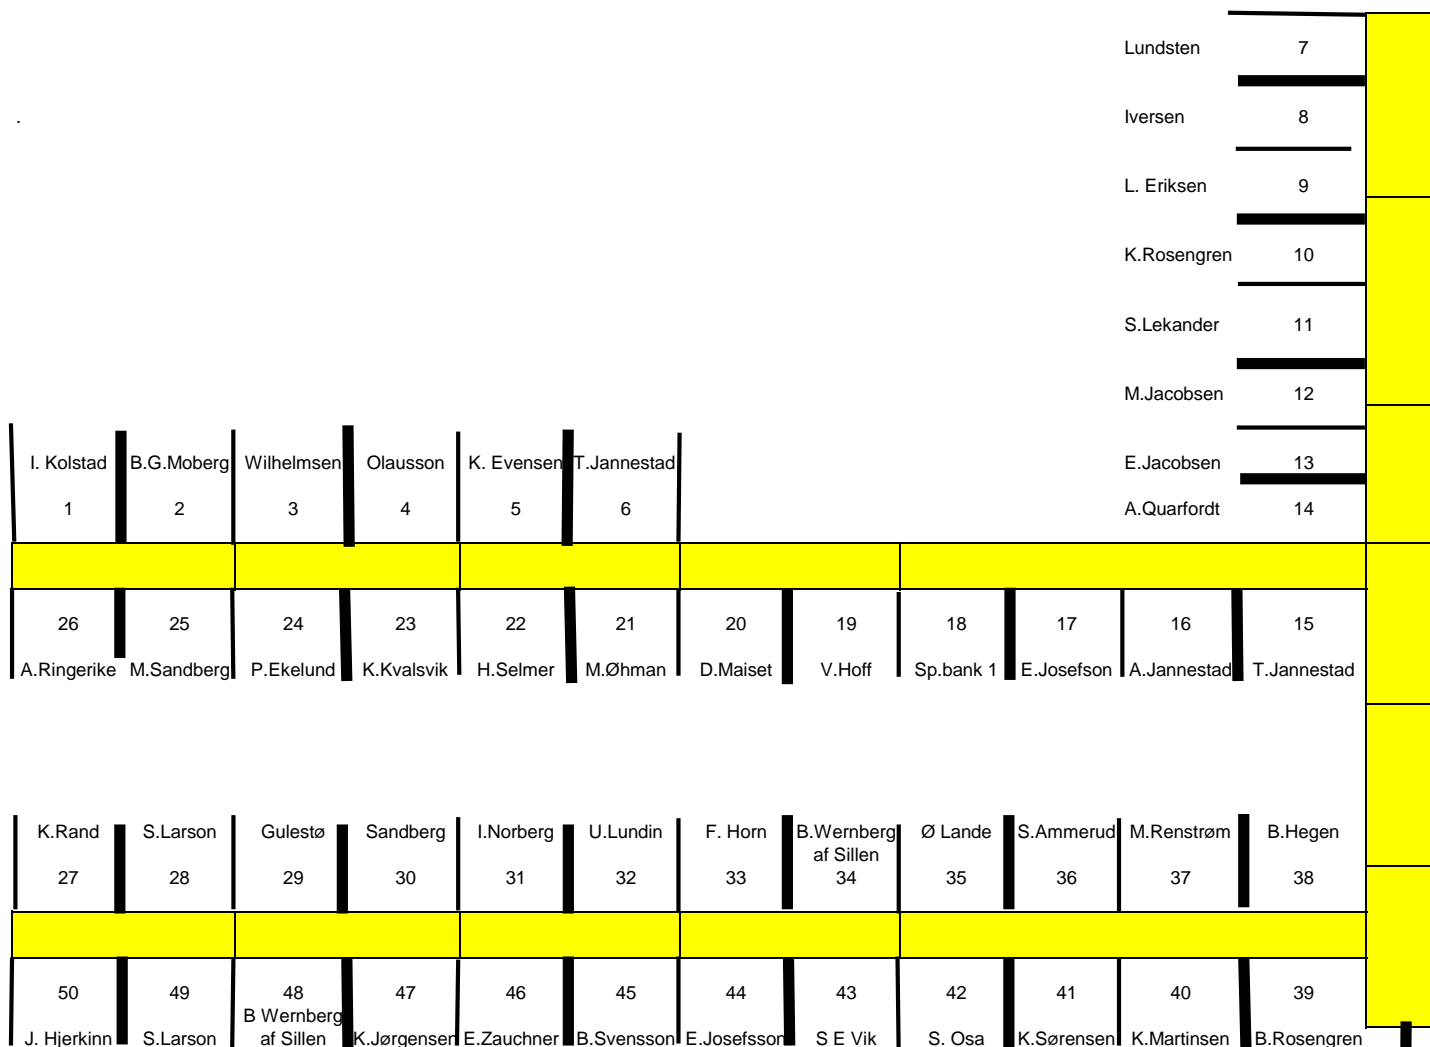

Båtplatsfordeling

Ajour pr 20/07/2017

Ungefärlig Bredd på båtplatser:

Båtplads	Bredd
1-6	3,7 m
7-14	3,8 m
15-50	3,1 m